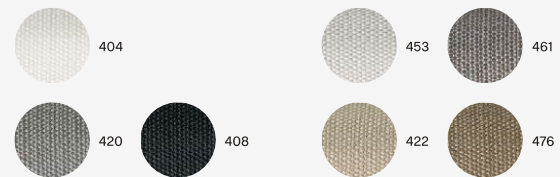

Glatz Farbwelten

Stoffklasse 5

Stone & Metal

Earth & Wood

Fire & Sun

Water & Sky

Fresh & Fruity

Stoffklasse 4

Stoffklasse 2

Das Mitnahmesortiment **easy** gibt es lediglich in der Stoffklasse 2 in den folgenden Farben:

Alle abgebildeten Farben sind nicht verbindlich