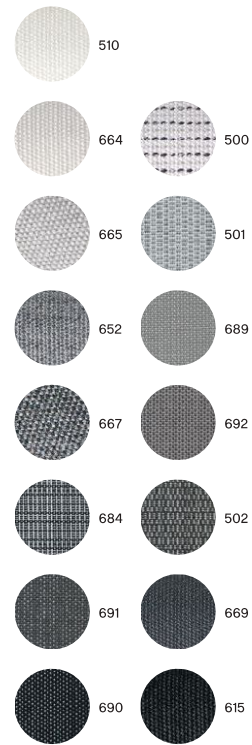

Glatz Farbwelten

Stoffklasse 5

Stone & Metal

Earth & Wood

Fire & Sun

Water & Sky

Fresh & Fruity

Stoffklasse 4

Stoffklasse 2

Das Mitnahmesortiment **easy** gibt es lediglich in der Stoffklasse 2 in den folgenden Farben:

Alle abgebildeten Farben sind nicht verbindlich