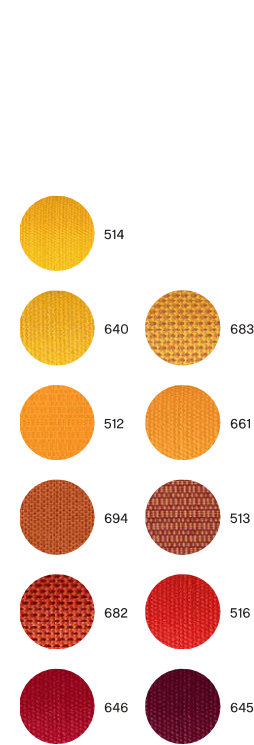

Glatz Farbwelten

Stoffklasse 5

Stone & Metal

Earth & Wood

Fire & Sun

Water & Sky

Fresh & Fruity

Stoffklasse 4

Stoffklasse 2

Das Mitnahmesortiment **easy** gibt es lediglich in der Stoffklasse 2 in den folgenden Farben:

Alle abgebildeten Farben sind nicht verbindlich