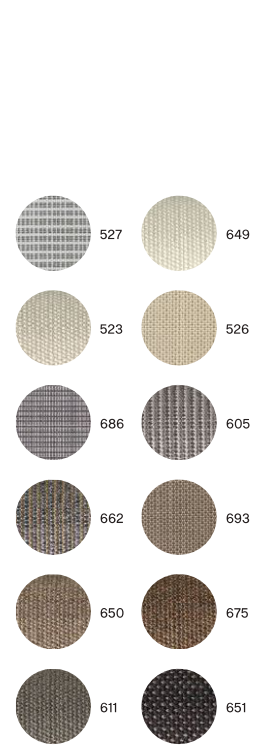

Glatz Farbwelten

Stoffklasse 5

Stone & Metal

Earth & Wood

Fire & Sun

Water & Sky

Fresh & Fruity

Stoffklasse 4

Stoffklasse 2

Das Mitnahmesortiment **easy** gibt es lediglich in der Stoffklasse 2 in den folgenden Farben:

Alle abgebildeten Farben sind nicht verbindlich