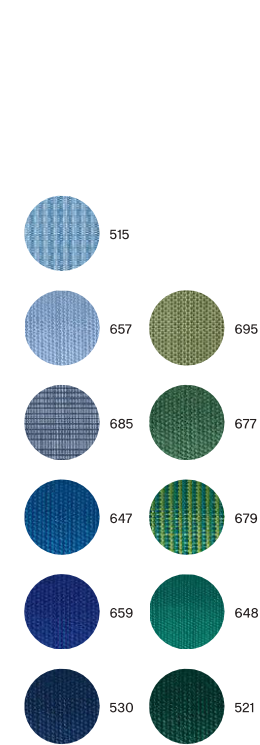

Glatz Farbwelten

Stoffklasse 5

Stone & Metal

Earth & Wood

Fire & Sun

Water & Sky

Fresh & Fruity

Stoffklasse 4

Stoffklasse 2

Das Mitnahmesortiment **easy** gibt es lediglich in der Stoffklasse 2 in den folgenden Farben:

Alle abgebildeten Farben sind nicht verbindlich